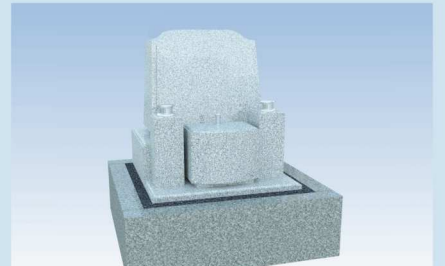

洋型墓石への変更も可能です

石匠近江LINE公式アカウント
オンライン商談できます!

瓶割山霊苑指定石材店

有限会社 石匠近江

経済産業省公認 石匠位 認定店

〒523-0011 滋賀県近江八幡市友定町498番地の1
<http://www.e-148.co.jp/> ☒ info@e-148.co.jp
TEL.0748-38-8877 FAX.0748-38-8887

0120-148-002