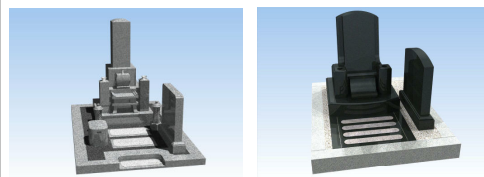

**④ 戒名追加彫り**  
42,000円～  
法名・戒名・没年月日・行年等文字の追加彫刻

**⑤ 補修・改修工事**  
お見積・ご相談無料！  
お墓の傾きの据え直し  
移設・移転・芝台設置

当社施工例

墓地をお探しの方ご案内いたします  
ご連絡下されば、お迎えに参ります

- 瓶割山霊苑(近江八幡市)
- さくら墓園(野州市)
- 本山錦織寺墓苑(野州市)
- 西安霊苑(大津市)
- 弘法浄苑(彦根市)
- 浄厳院墓地(安土町)